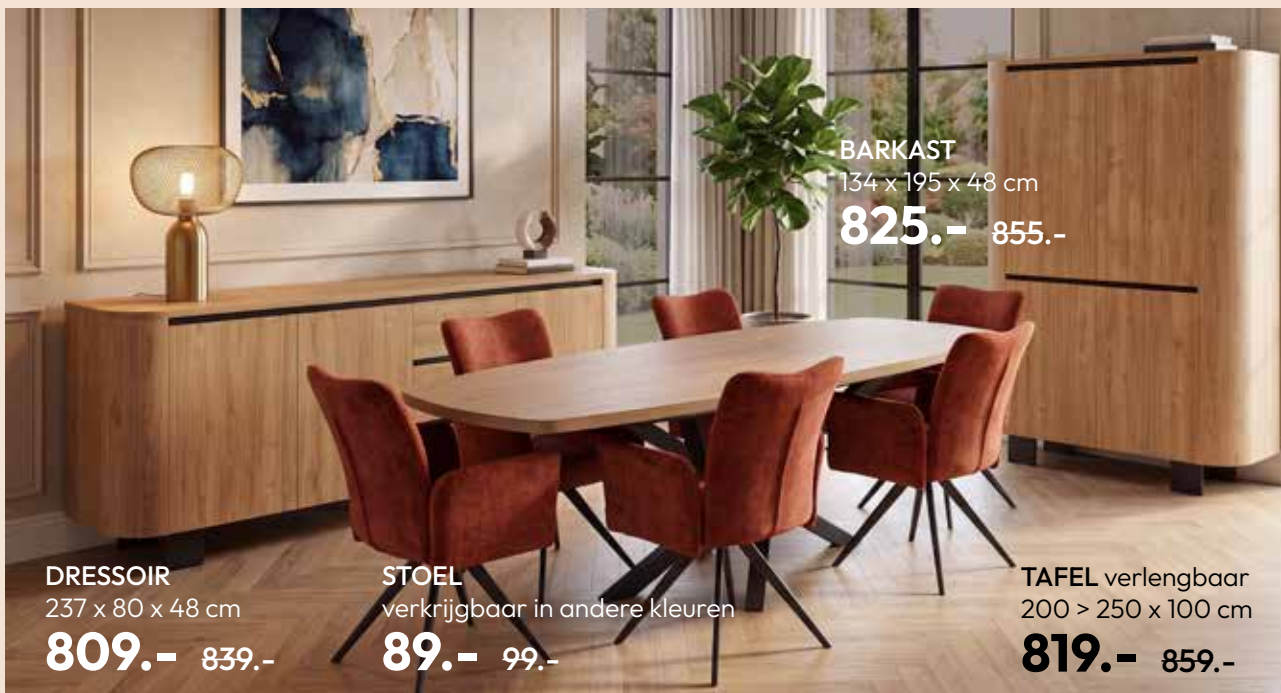

STOEL verkrijgbaar
in andere kleuren

159.- ~~175.-~~

RONDE TAFEL
diameter 130 cm

765.- ~~975.-~~

STOEL
verkrijgbaar in 3 kleuren

69.- ~~75.-~~

MIN
20%

BARKAST
134 x 195 x 48 cm